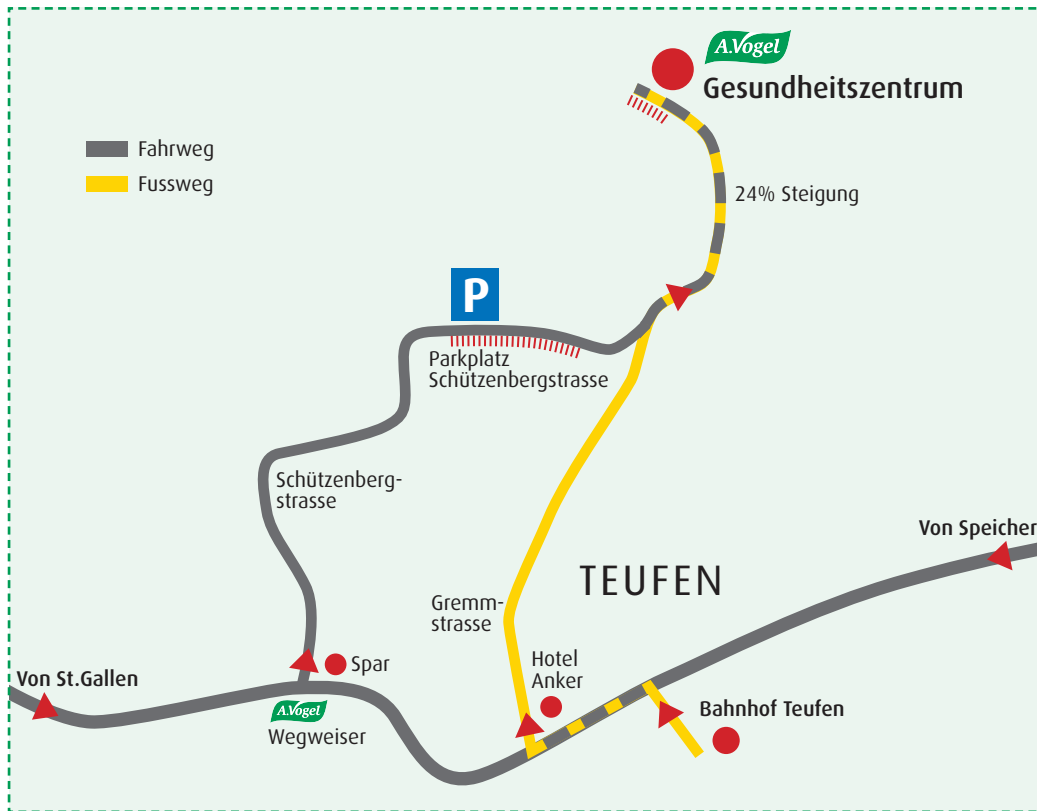

## Anreise mit öffentlichen Verkehrsmitteln

Zürich – St.Gallen, Chur – St.Gallen  
Appenzellerbahn Richtung Appenzell bis Teufen Bahnhof.

## Anreise mit dem Auto

Von Zürich oder Chur, Ausfahrt St.Gallen-Kreuzbleiche, Richtung Appenzell, Lustmühle, Nieder-teufen, Teufen. Dort den A.Vogel-Wegweisern folgen. Via Schützenbergstrasse Richtung Schäflisegg (24% Steigung). Wenige Parkplätze stehen beim Besucherzentrum zur Verfügung. Sind diese besetzt, bitten wir Sie die weiss markierten, öffentlichen Parkplätze an der Schützenbergstrasse oder im Dorfzentrum zu benutzen.